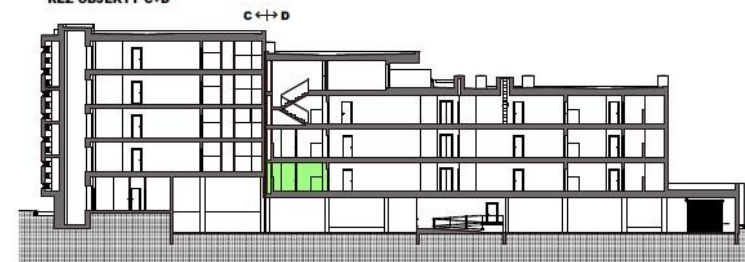

BYTOVÁ JEDNOTKA D1.05

PŮDORYS BYTOVÉ JEDNOTKY D1.05

REZIDENCE JIČÍN NOVÉ MĚSTO

Byt č.: **D1.05**

Typ bytu: **1+KK**

Podlaží: **1. NP**

D1.05.1	chodba	4,8
D1.05.2	obývací pokoj + KK	32,9
D1.05.3	koupelna	5,7
D0.05.4	sklep	3,1
	svislé konstrukce	1,5
	Podlahová plocha bytu	47,9
D1.05.4	terasa	25,6
	Plocha celkem	73,5

SCHEMA OBJEKTU BD D

ŘEZ OBJEKTU C+D

Upozornění:

Plochy jednotlivých místností jsou pouze orientační.
Vyobrazené zařízení v plánech bytů (nábytek, kuch. linka, elektrické spotřebiče atd.) není součástí dodávky.